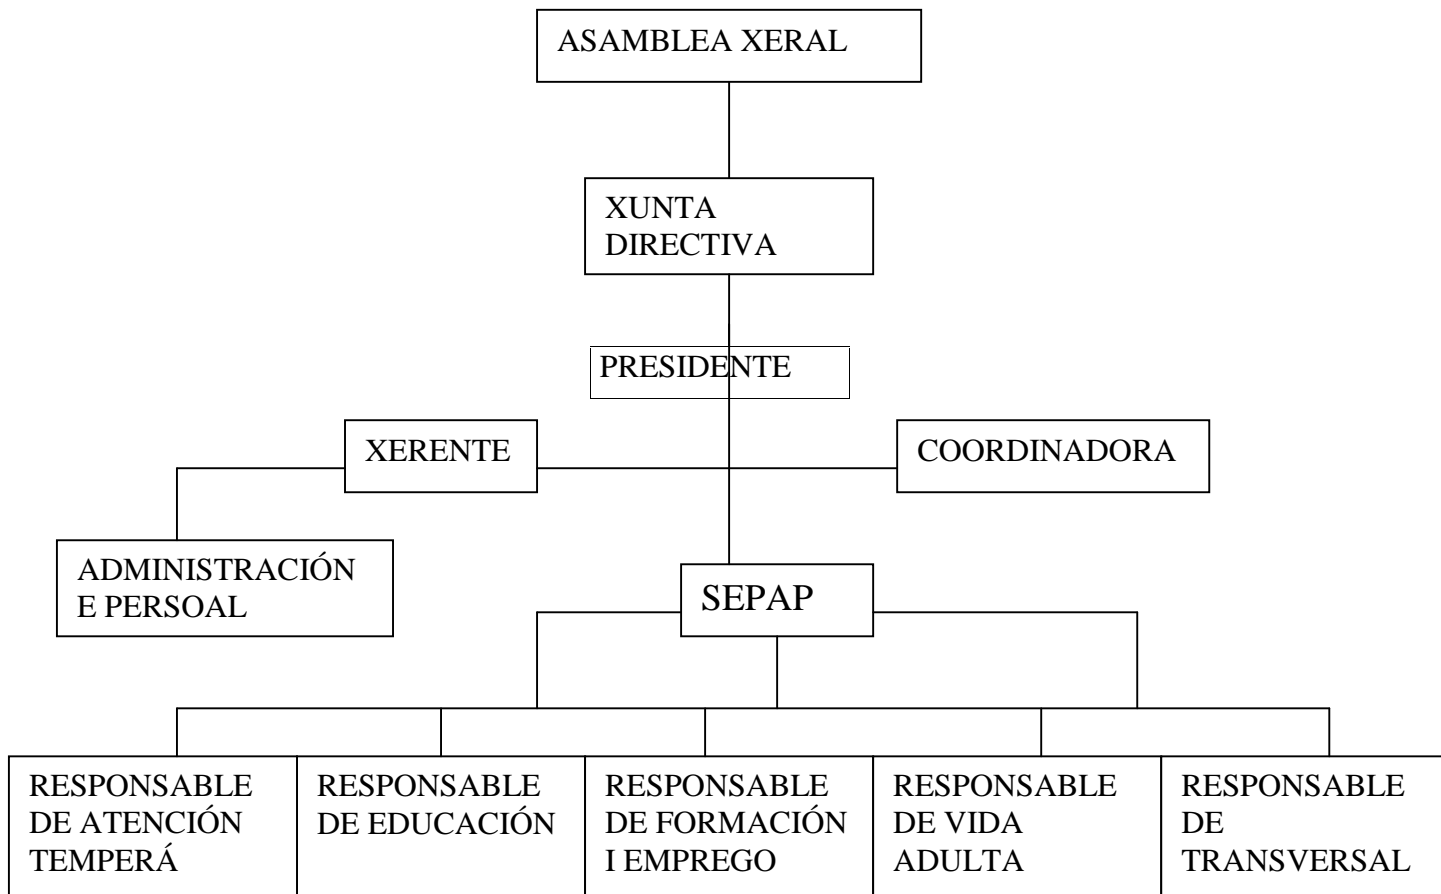

A organización e órganos de goberno descríbese no seguinte organigrama:

CARGO	NOMBRE	PROFESIÓN	TRAYECTORIA
Presidenta	Patricia Serantes castro	Artes gráficas	Floristería y ornamentación.
Vicepresidente	José M. Martín Rodríguez	Administrativo	Miembro fundador de Teima, Trabajador de Navantia
Secretario	Santiago Rey Mosquera	Florista	Vida laboral dedicada a la floristería
Vicesecretaria	Mercedes Santalla Pita	Administrativa	Administrativa en sectores de madera y naval
Tesorera	Ana M. Rodríguez Méndez	Ama de casa	Miembro fundador de Teima
Vicetesorero	Constantino Regueiro Sánchez	Técnico de organización	Trabajador de Navantia
Vocal	F. Javier Varela Martínez	Ingeniero	Miembro fundador de Teima, Trabajador de Navantia
Vocal	Isabel Lamas Alonso	Bióloga	Miembro fundador de Teima, Profesora de primaria
Vocal	Manuel A. Vidal Merlán	Mecánico	Militar.
Vocal	Juan Marcos Bustabad Fernández	Dependiente	Dependiente sector de construcción y maquinaria